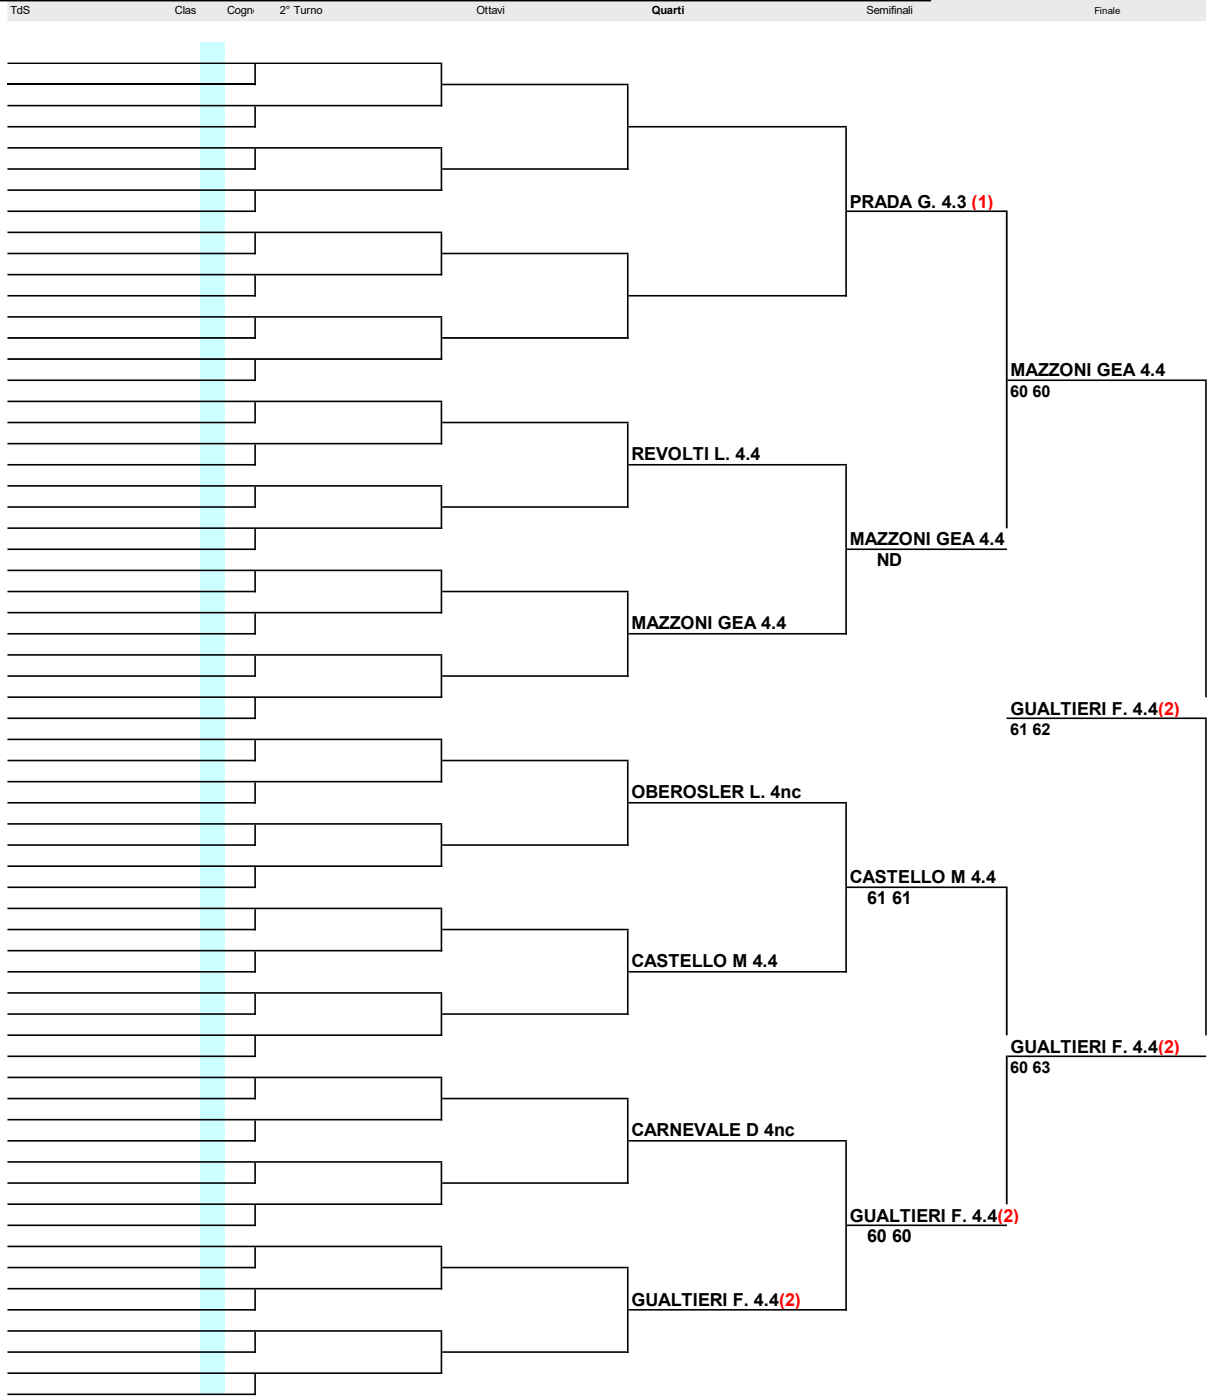

TABELLONE SING NON DOTT.
PARTECIPANTI 8

15/06/2024 Valamar Tamaris resort POREC (CROAZIA) F.I. Giudice Arbitro

Teste di serie	#	Tes #	Lucky Losers	W.C.	data/ora tab.
	9	1			
PRADA G. 4.3 (1)	10	2			Giocatore presente
GUALTIERI F. 4.4(2)	11	3			
	12	4			
	13	5			
	14	6			
	15	7			
	16	8			
				7	F. I.